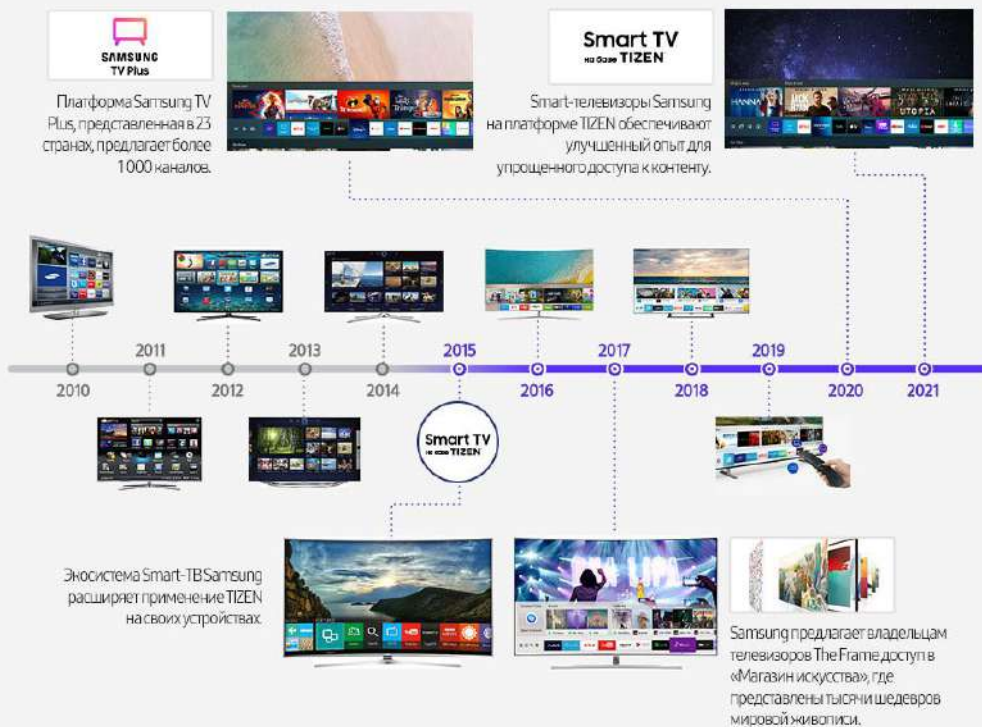

3. ОС TIZEN представлена на устройствах Samsung Smart TV с 2015 года

Эволюция устройств Samsung Smart TV на ОС TIZEN

4. TIZEN предоставляет широкий спектр контента, приложений и возможностей, персонализированных под каждого пользователя.

Почему люди выбирают TIZEN

Доступ к контенту в одно нажатие

- ✓ Платформа Samsung TV Plus предлагает более 1000 каналов в 23 странах мира.*
- ✓ Универсальный гид Universal Guide позволяет легко найти фильмы, шоу и спортивные передачи в одном месте.
- ✓ Пользовательский интерфейс TIZEN позволяет интуитивно ориентироваться в вашем контенте.

* Доступность и опции Samsung TV Plus могут различаться в зависимости от региона.

Ряд опций для управления телевизором и устройствами умного дома SmartThings

- ✓ Доступ к Samsung SmartThings прямо с вашего телевизора, возможность управлять бытовыми приборами, освещением и системой безопасности по Bluetooth.
- ✓ Управление умным домом посредством голосовых помощников Google Assistant, Samsung Bixby и Amazon Alexa.*

* В моделях 2020/2021 года старше серии 8000 реализована поддержка голосовых помощников Samsung Bixby, Amazon Alexa и Google Assistant.

* Доступность голосовых помощников может различаться в зависимости от региона.